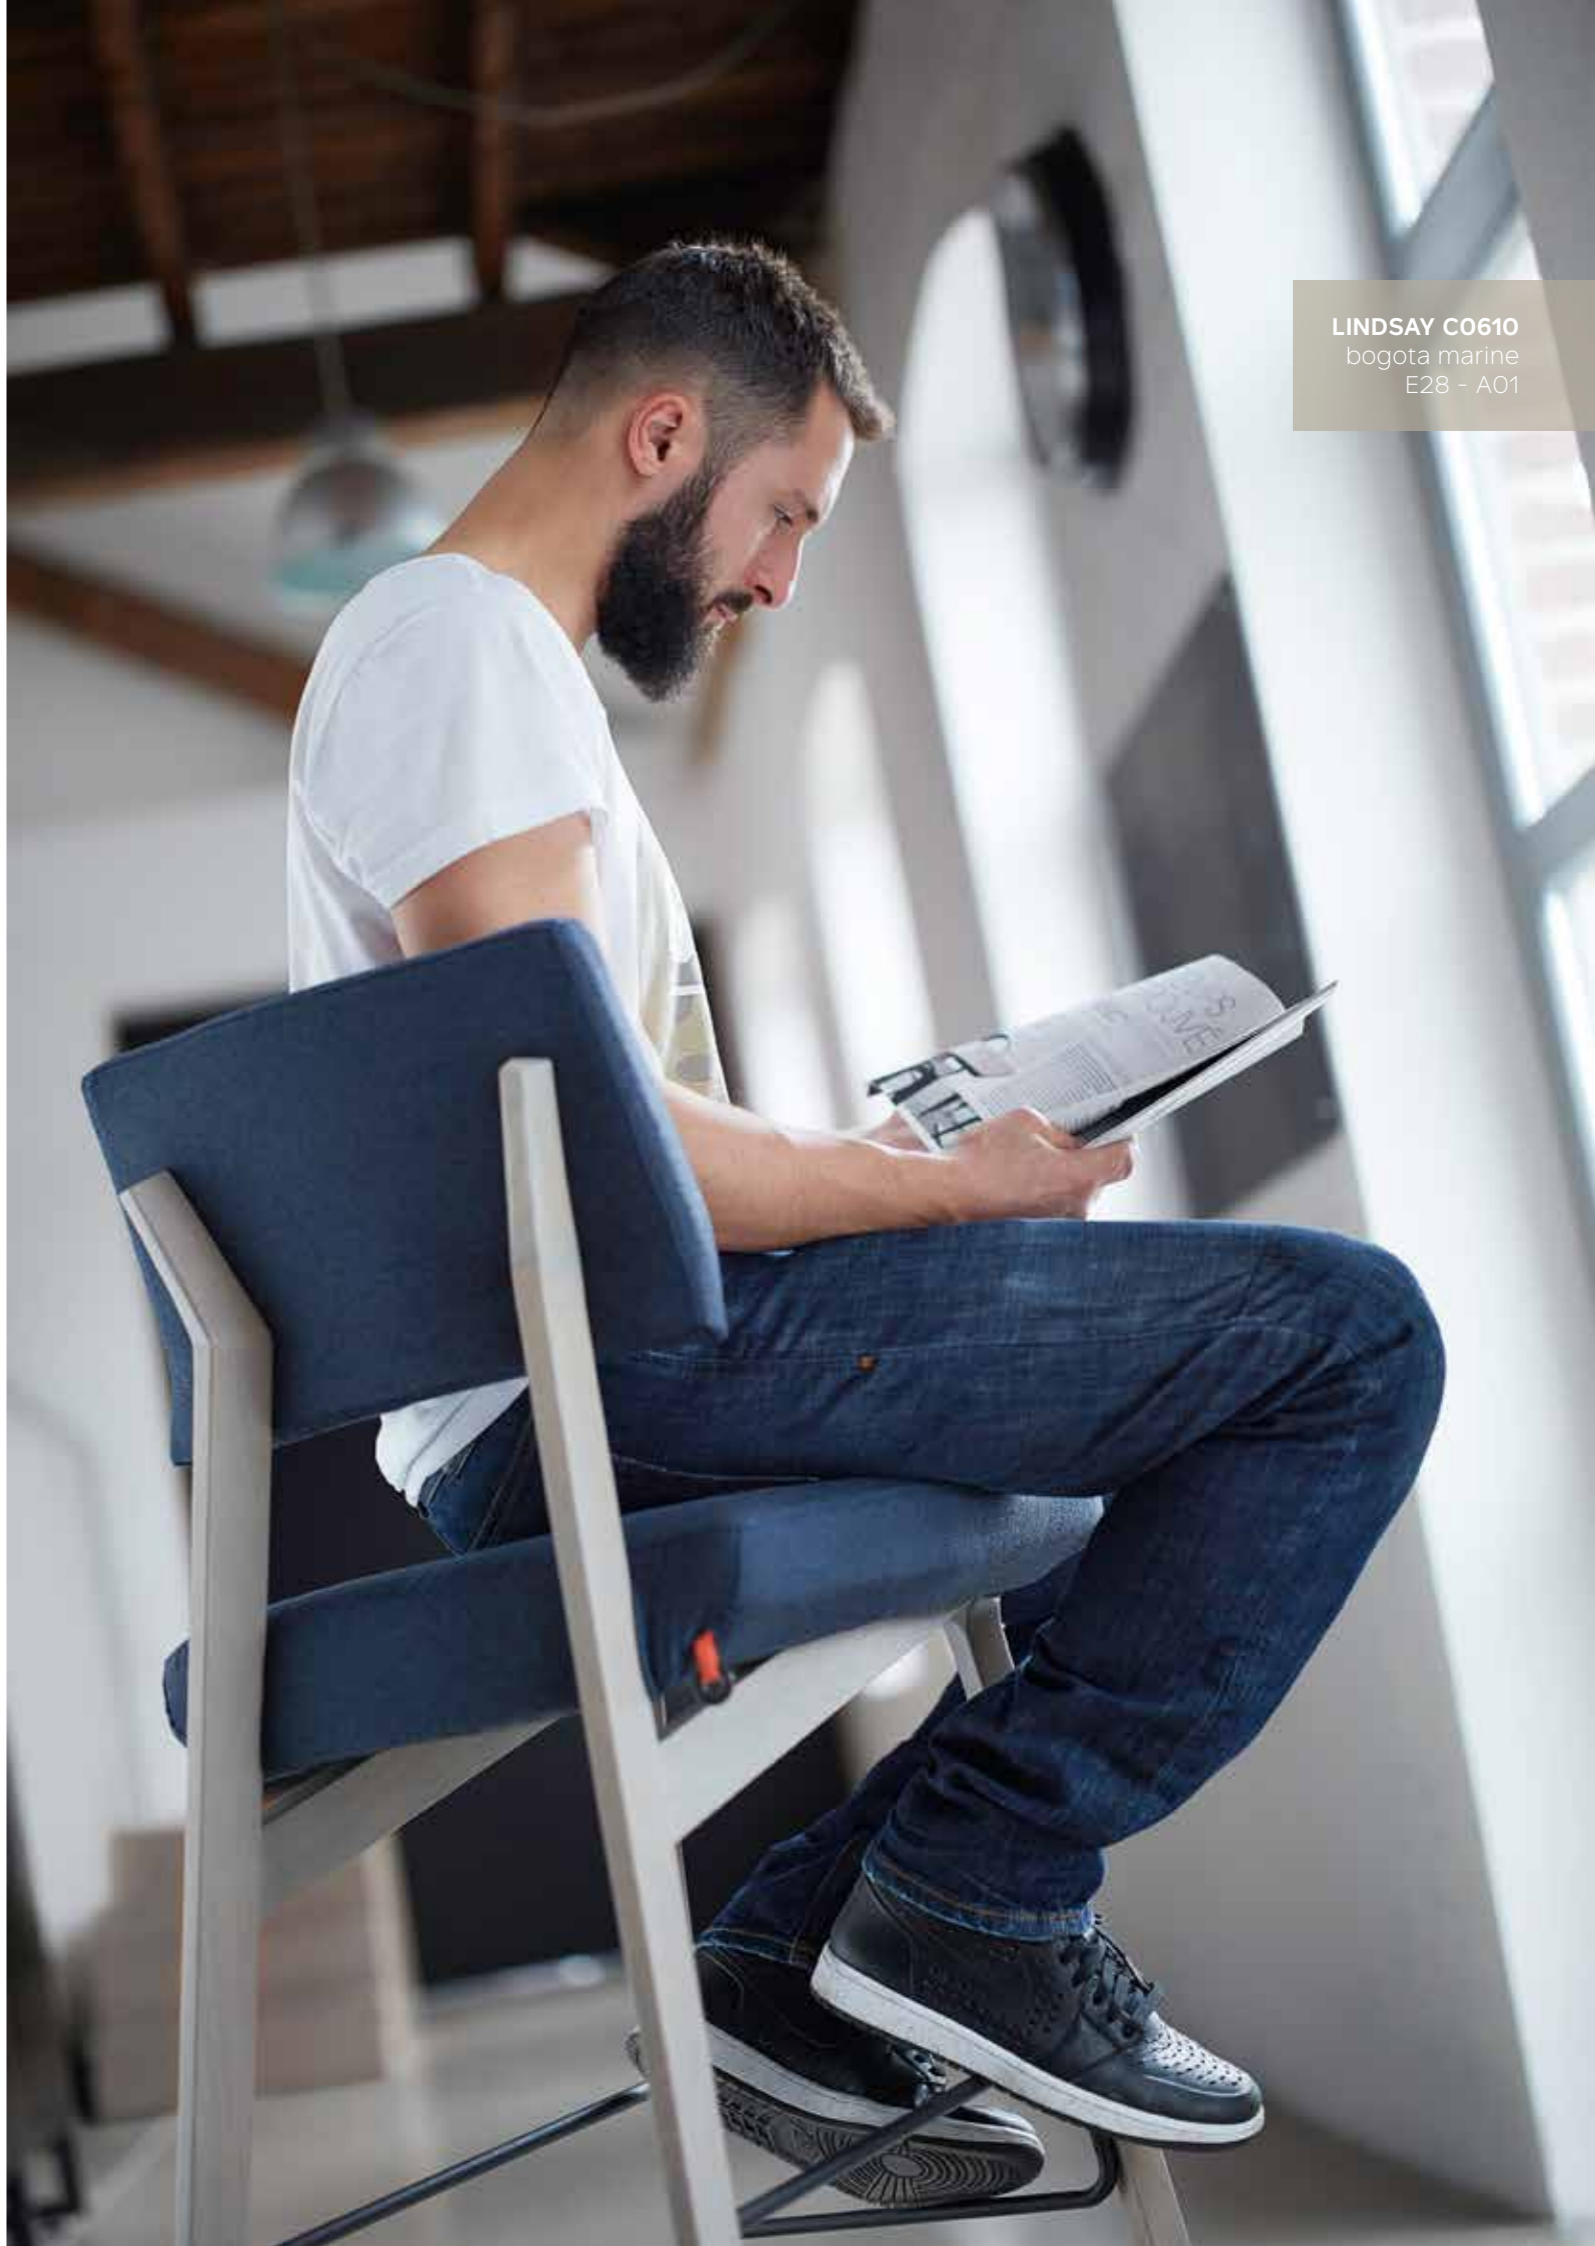

C0310

C0416

LINDSAY C0610
bogota marine
E28 - A01